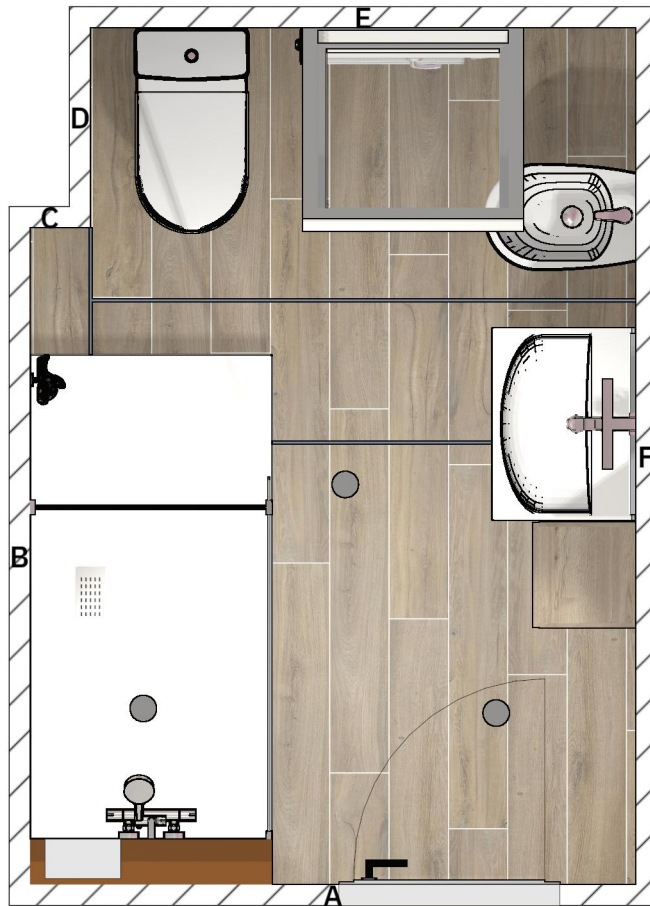

Pièce A

Intitulé: Renovation de la salle d'eau de l'étage 1

Échelle: 1 / 25

Date: 21/10/2023

Unité de mesure: cm

Vue à vol d'oiseau avec ombres et lumières

Intitulé: Renovation de la salle d'eau de l'étage 1

Échelle: -/-

Date: 21/10/2023

Unité de mesure: cm

Vue 3D

Intitulé: Renovation de la salle d'eau de l'étage 1

Échelle: -/-

Date: 21/10/2023

Unité de mesure: cm

Vue 3D 2

Intitulé: Renovation de la salle d'eau de l'étage 1

Échelle: -/-

Date: 21/10/2023

Unité de mesure: cm

Vue 3D 3

Intitulé: Renovation de la salle d'eau de l'étage 1

Échelle: -/-

Date: 21/10/2023

Unité de mesure: cm

Intitulé: Renovation de la salle d'eau de l'étage 1

Échelle: -/-

Date: 21/10/2023

Unité de mesure: cm

Vue 3D 4

Intitulé: Renovation de la salle d'eau de l'étage 1